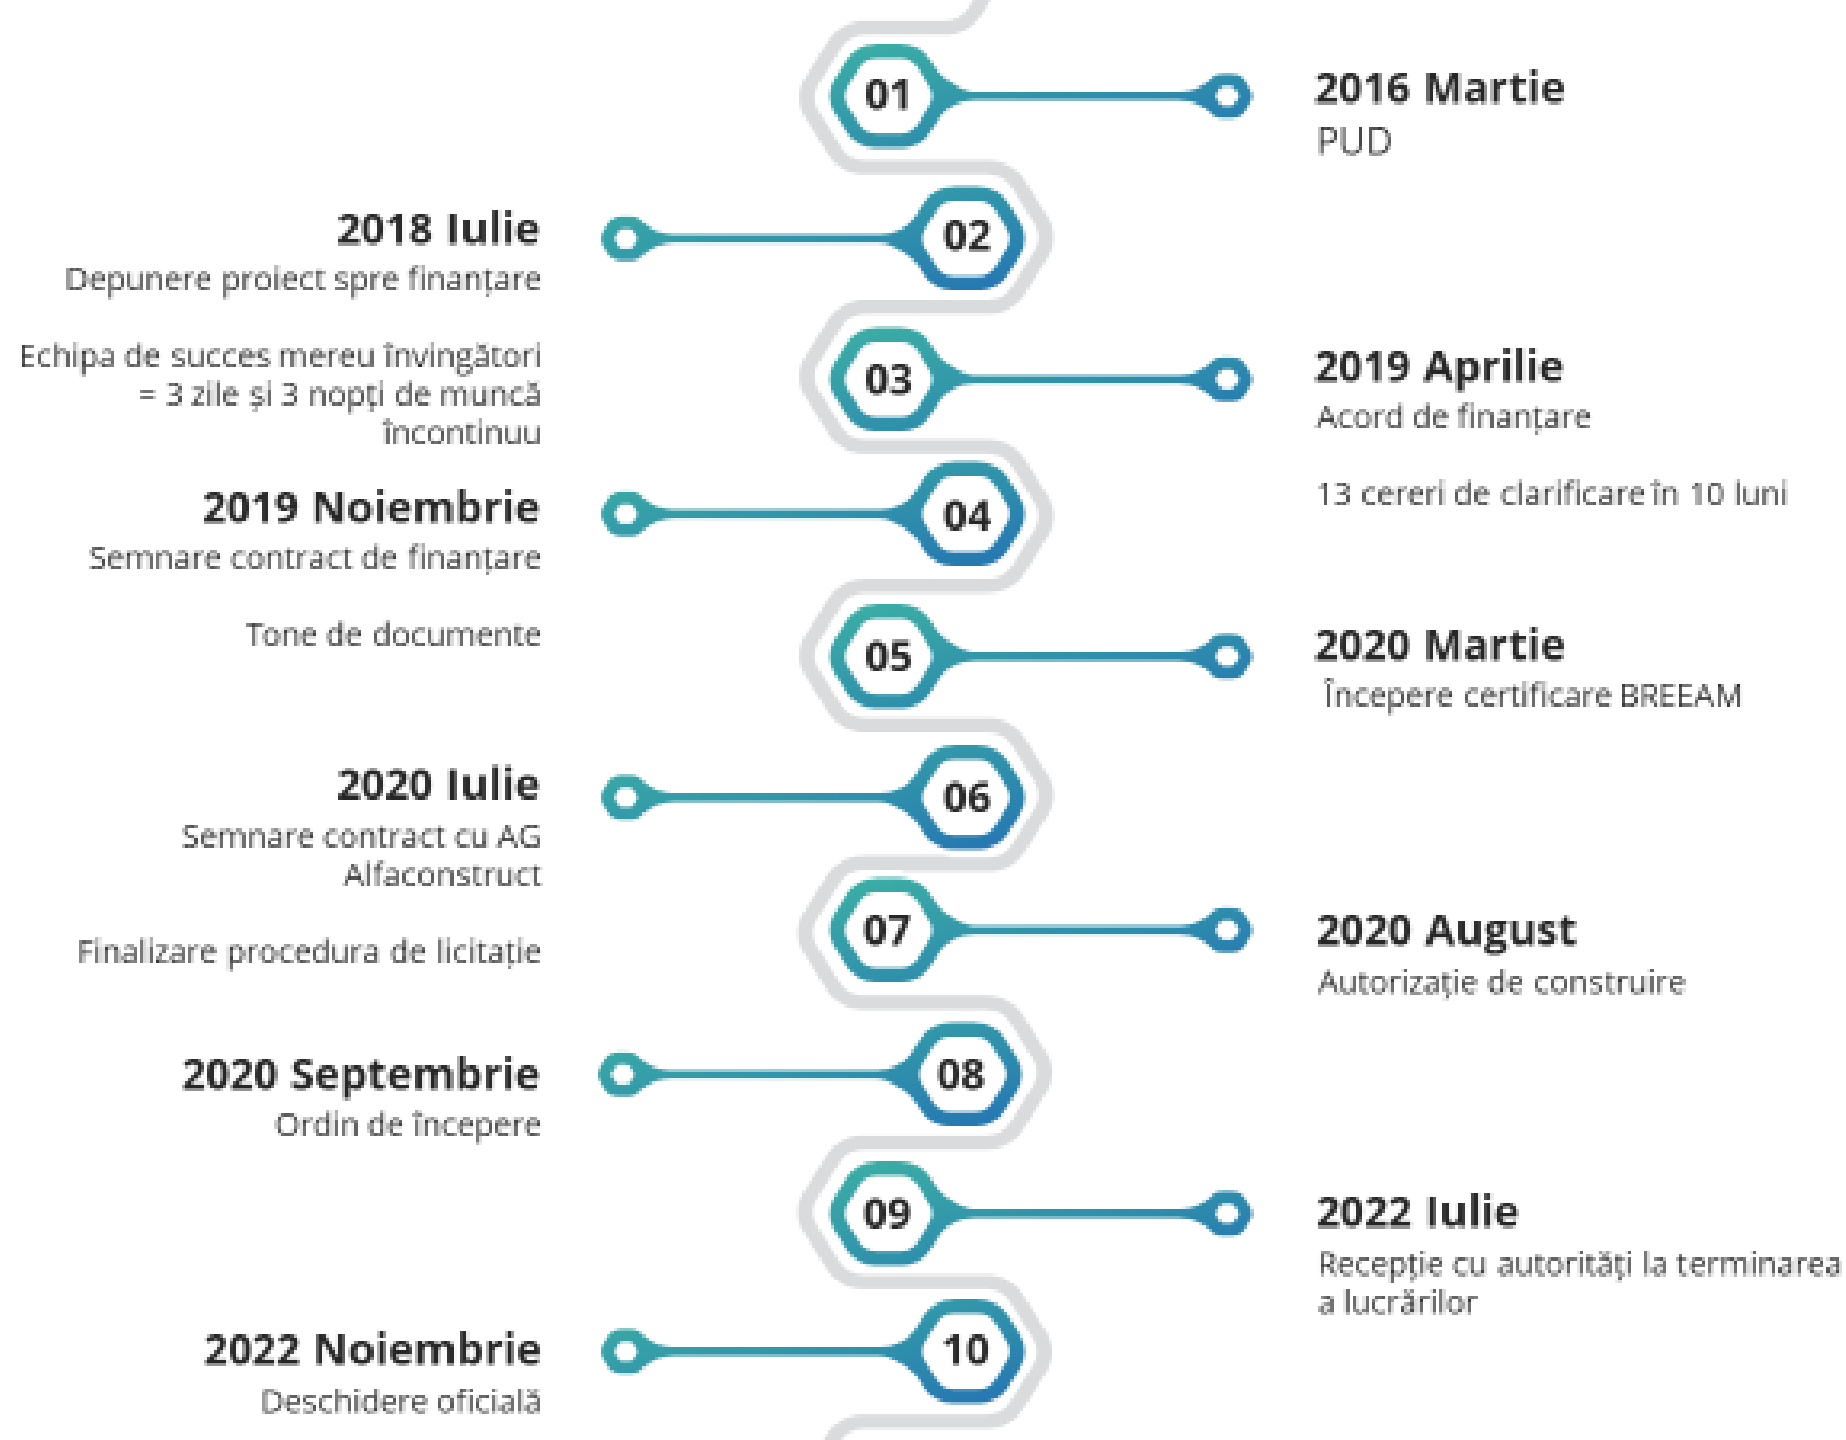

INCUB CENTER
LEARN BUILD

IncubCenter

Besenyei Sarolta

BUILD COMMUNITY

- Grup de firme din județul Mureș, care activează pe piața construcțiilor din 1994 cu acoperire regională și națională
 - Firmă cu capital privat românesc 100%
- Asigură servicii complete și complementare în domeniul construcțiilor
 - INCUBCENTER- servicii integrate în construcții

Un vis care a devenit realitate...

- **Primul Incubator de Afaceri sectorial în domeniul construcțiilor din România 2016-2022**
- Cea mai modernă clădire de incubator de afaceri sectorial, finanțat din fonduri nerambursabile din Regiunea Centru prin POR 2.1.B – Incubatoare de afaceri, cod proiect 123278