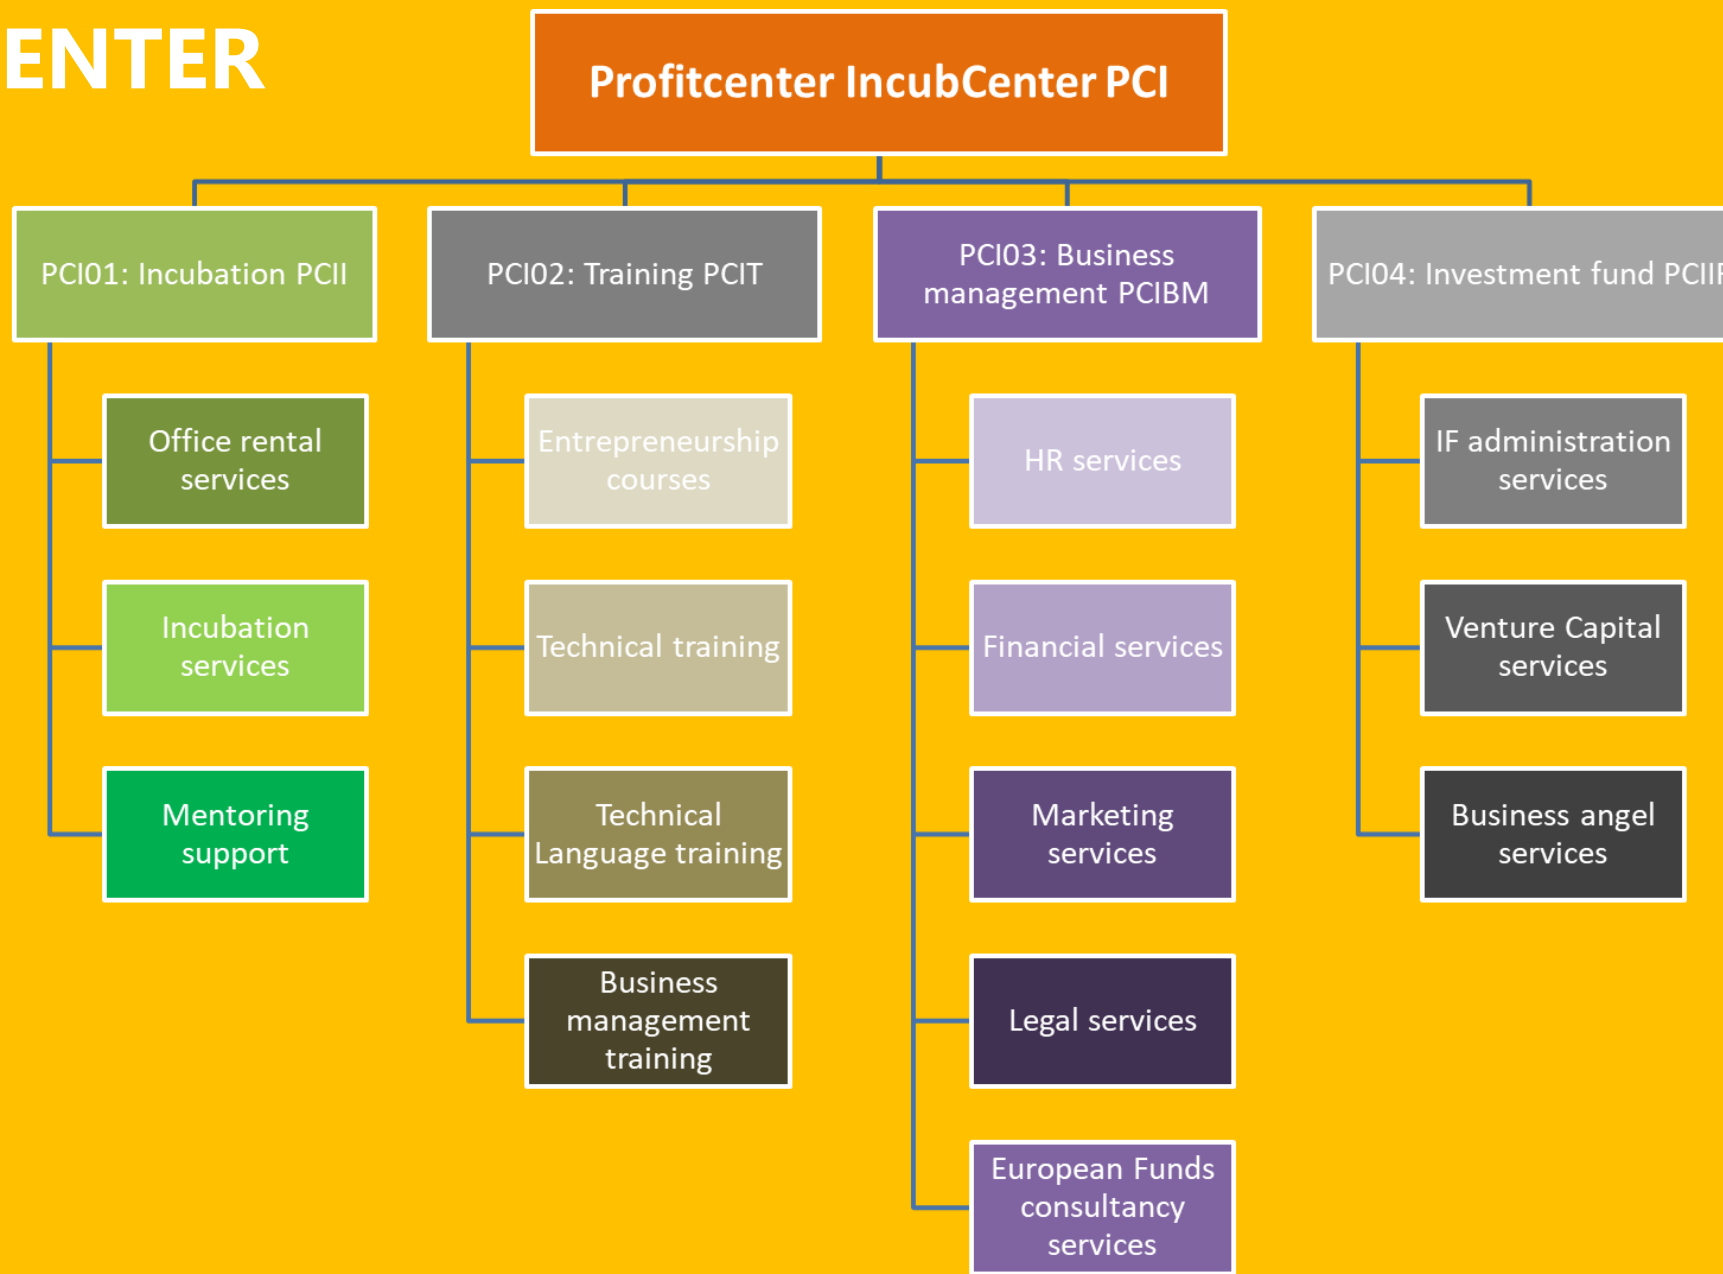

Un vis care a devenit realitate...

- **Primul Incubator de Afaceri sectorial în domeniul construcțiilor din România 2016-2022**
- Cea mai modernă clădire de incubator de afaceri sectorial, finanțat din fonduri nerambursabile din Regiunea Centru prin POR 2.1.B – Incubatoare de afaceri, cod proiect 123278

Rolul incubatorului

- IncubCenter ca infrastructură verde (certificat BREEM)
- O structură de incubator de afaceri acreditat de Ministerul Antreprenoriatului
- IncubCenter ca platformă care oferă Solution as a Service (SaaS)
- IncubCenter ca mix optim de tipuri de incubatoare de afaceri
- IncubCenter ca platformă de transfer de cunoștințe și transfer tehnologic

- IncubCenter ca furnizor de formare profesională
- IncubCenter ca motor al finanțării inovației
- IncubCenter ca administrator de fonduri
- IncubCenter ca dezvoltator al industriei
- IncubCenter ca motor al dezvoltării economice locale, regionale și naționale

.. Un loc de dezvoltare pentru toți

Serviciile INCUBCENTER

FEMEIA ÎN CONSTRUCȚII

În prezent, implicarea femeilor într-o firmă de construcții este de natură administrativă, de la secretariat până la contabilitate. Însă trendurile din ultimii ani arată o migrare a femeilor de la arhitectură și design interior, în domeniul de amenajări interioare și chiar proiect management în cadrul lucrărilor complexe.